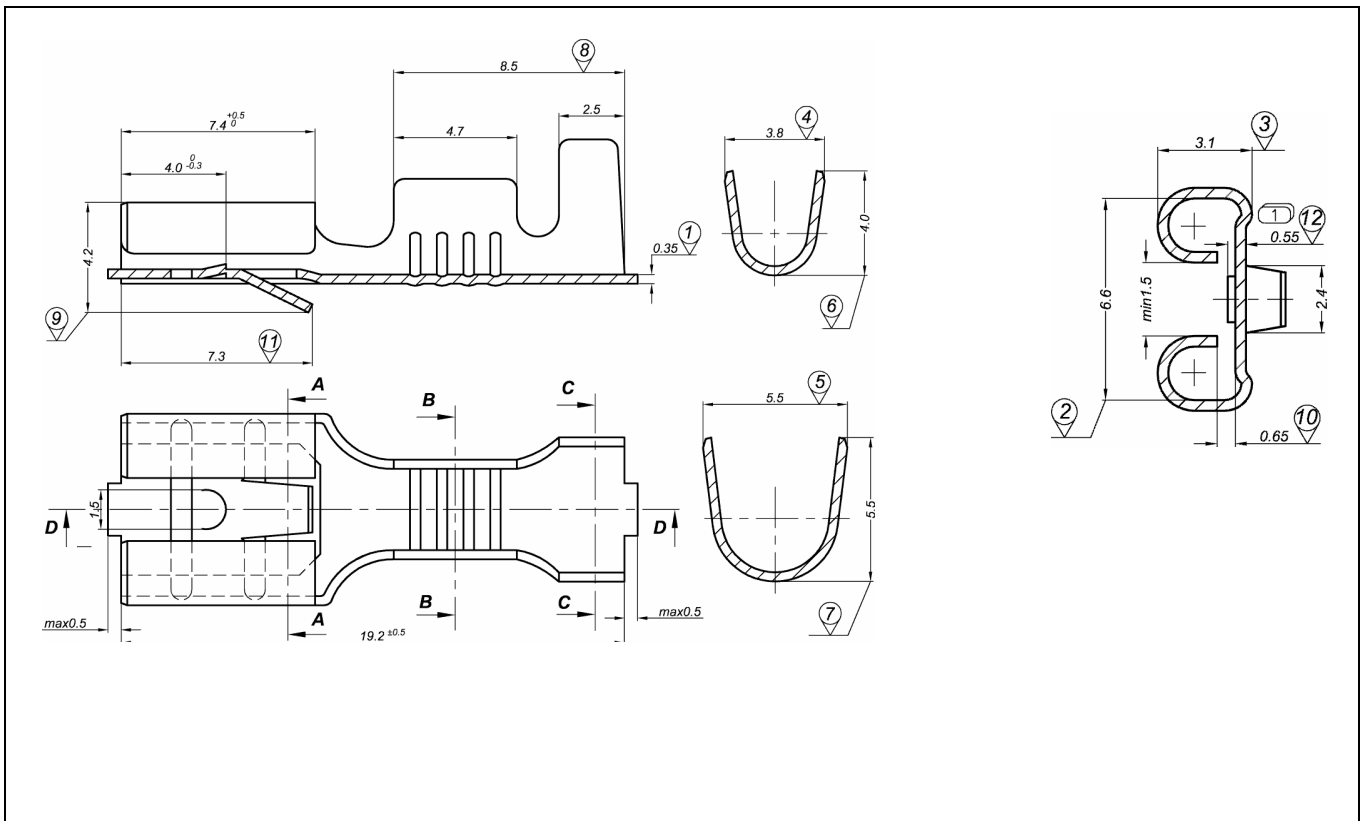

Doc. FH1 Enero 2006

Part Code ES4445

DRAWING

CABLE CROSS SECTION: 1-2.5 mm²

SOURCE STANDARS: DIN 46340 T3

Material CuNiZn

NO	MEASUREMENT DEVICE	MAX. VALUE	MIN. VALUE
1	MICROMETER	0.40	0.30
2	CALIPER	6.90	6.60
3	CALIPER	3.30	2.90
4	CALIPER	4.30	3.30
5	CALIPER	6.00	5.00
6	CALIPER	4.50	3.50
7	CALIPER	6.00	5.00
8	CALIPER	9.00	8.00
9	CALIPER	4.60	4.20
10	FEELER BLADE	0.70	0.60
11	CALIPER	7.30	6.90
12	CALIPER (1)	0.57	0.53