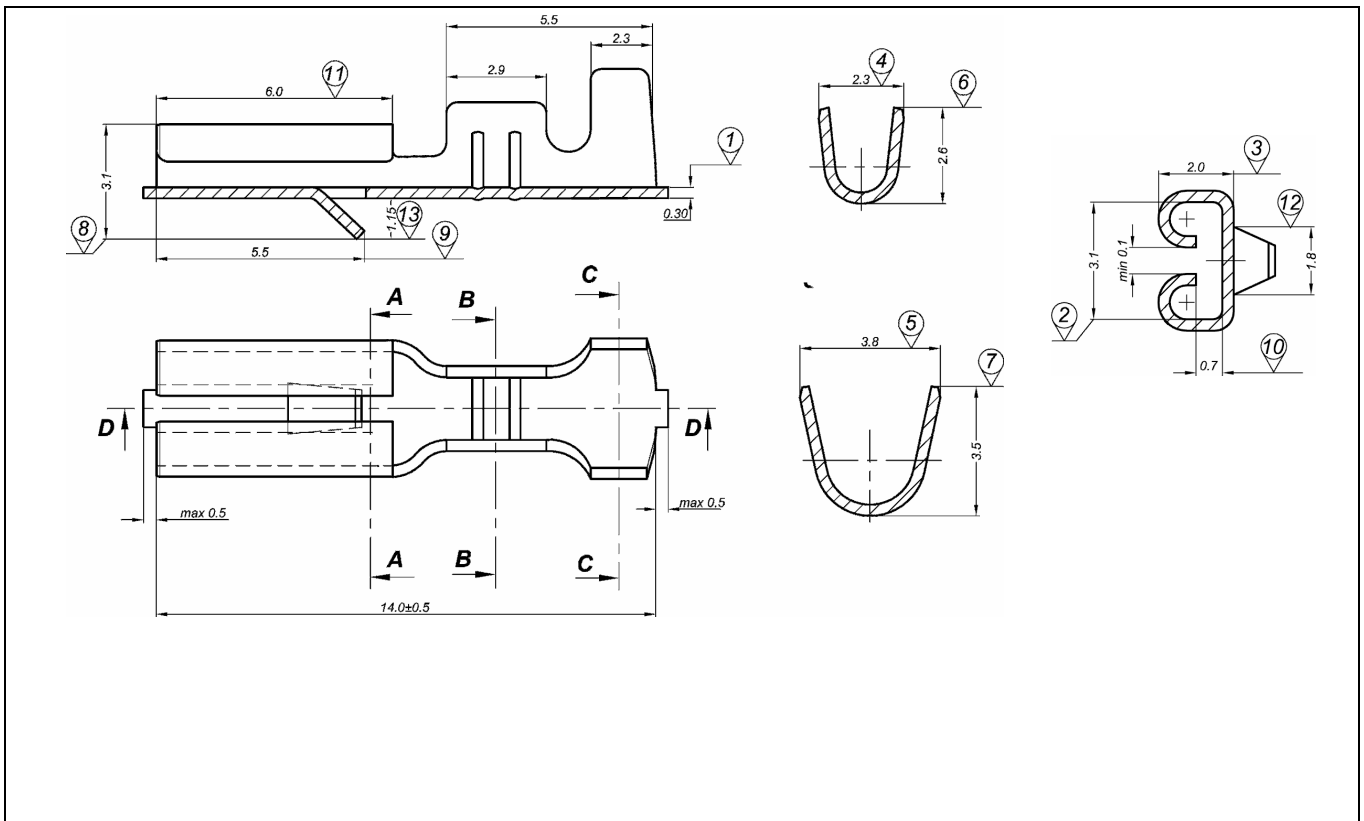

Doc. FH1 Enero 2006

Part Code ES4437

DRAWING

CABLE CROSS SECTION: 0.5-1 mm²

SOURCE STANDARDS: DIN 46247 B1

Material CuZn-Sn

NO	MEASUREMENT DEVICE	MAX. VALUE	MIN. VALUE
1	MICROMETER	0.32	0.28
2	CALIPER	3.30	3.10
3	CALIPER	2.20	1.80
4	CALIPER	2.80	1.80
5	CALIPER	4.30	3.30
6	CALIPER	3.10	2.10
7	CALIPER	4.00	3.00
8	CALIBRE+PROJECTION	3.50	3.10
9	PROJECTION	5.50	5.30
10	FEELER BLADE	0.75	0.65
11	CALIPER	6.50	6.00
12	CALIPER	1.90	1.70
13	PROJECTION	1.40	1.15